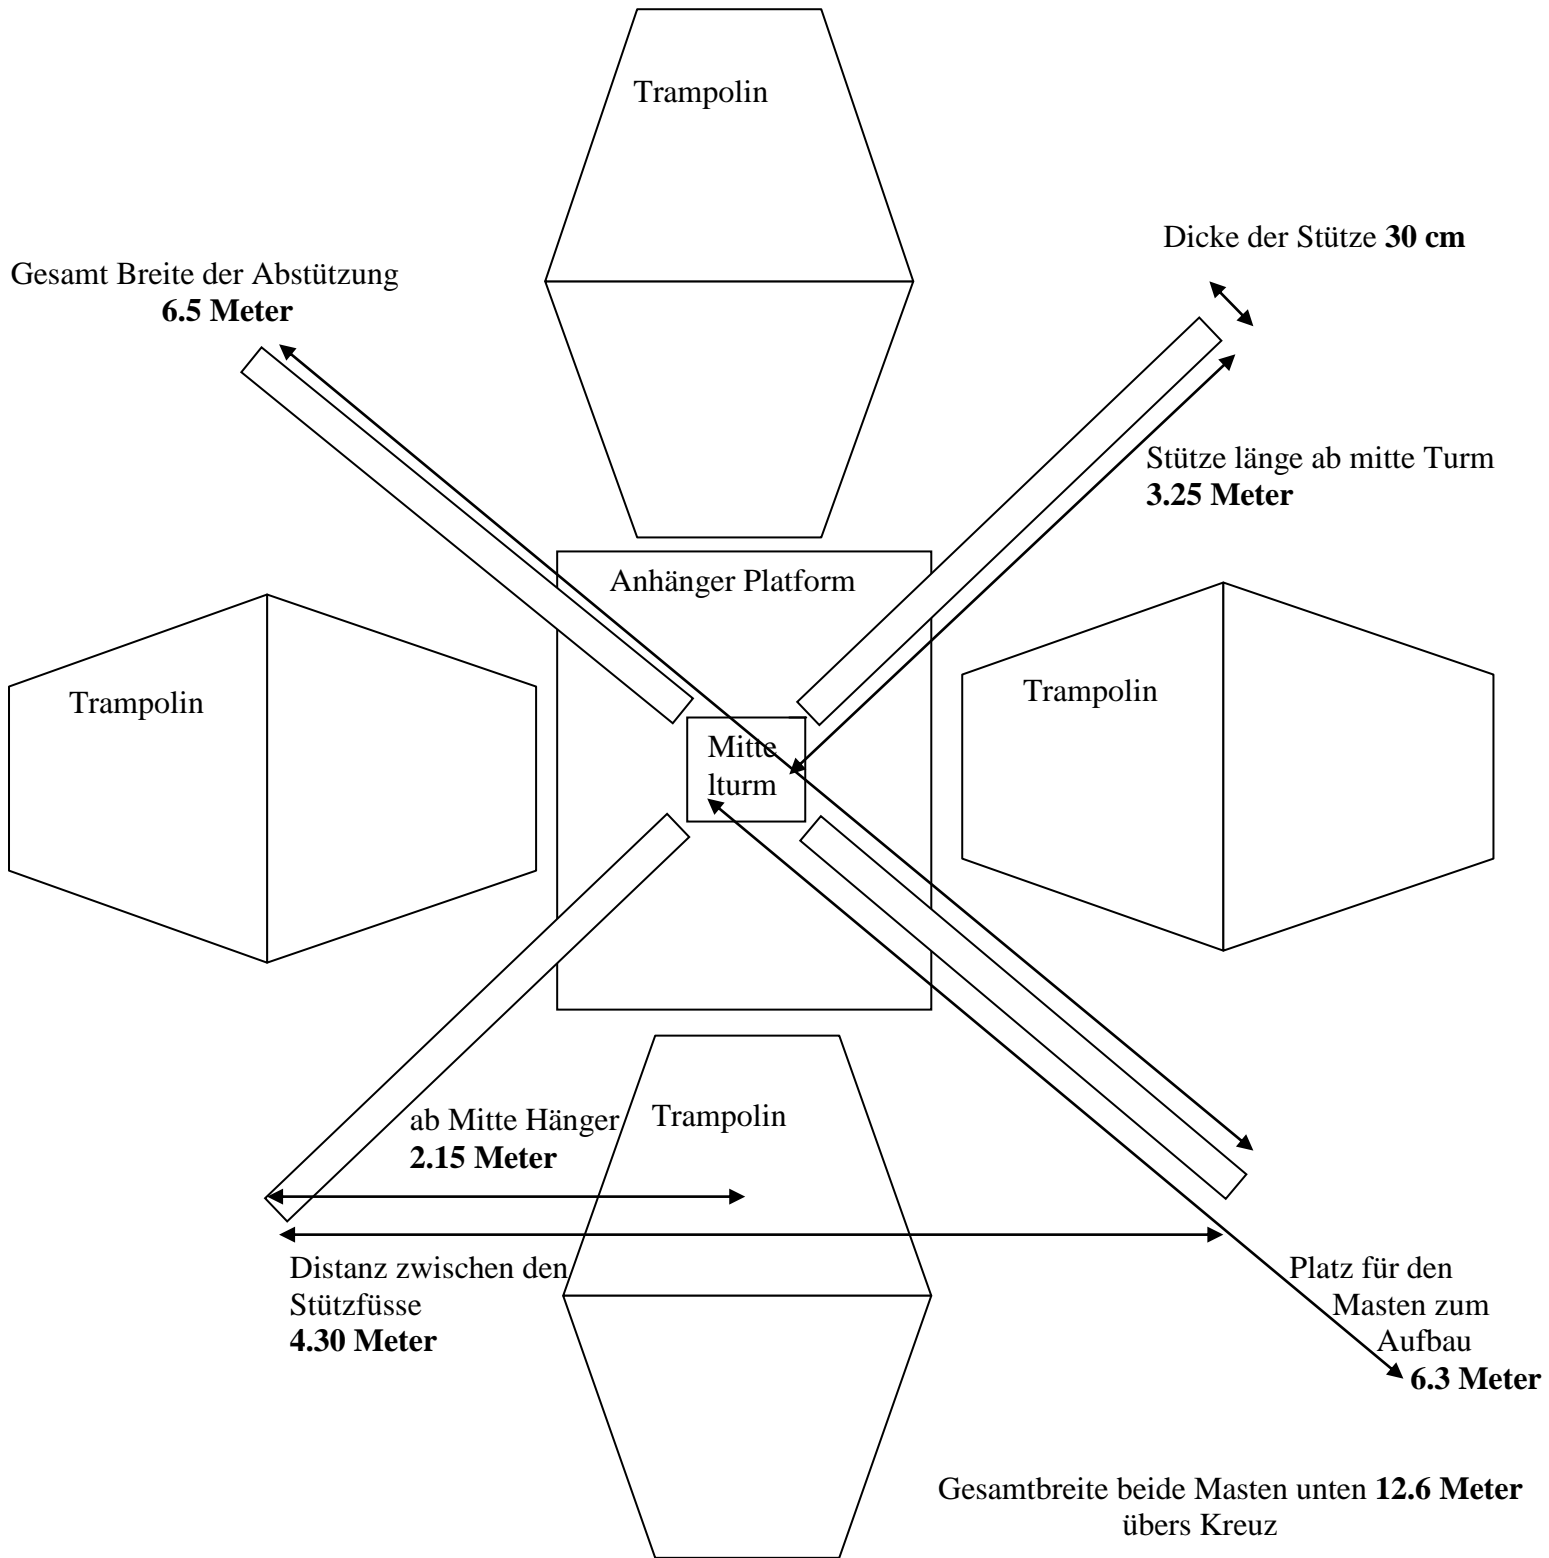

Heck Ansicht von Hinten beim Transport **Euroviva**

Gesamtgewicht max. 1800 Kg

Luft Ansicht von oben aufgebaut **Euroviva**

Luft Ansicht von oben aufgebaut **Euroviva**

Seitliche und Front Ansicht aufgebaut **Euroviva**

Seitliche Ansicht beim Transport

Euroviva

Es braucht keine Bodenverankerungen, wird nur hin gestellt.