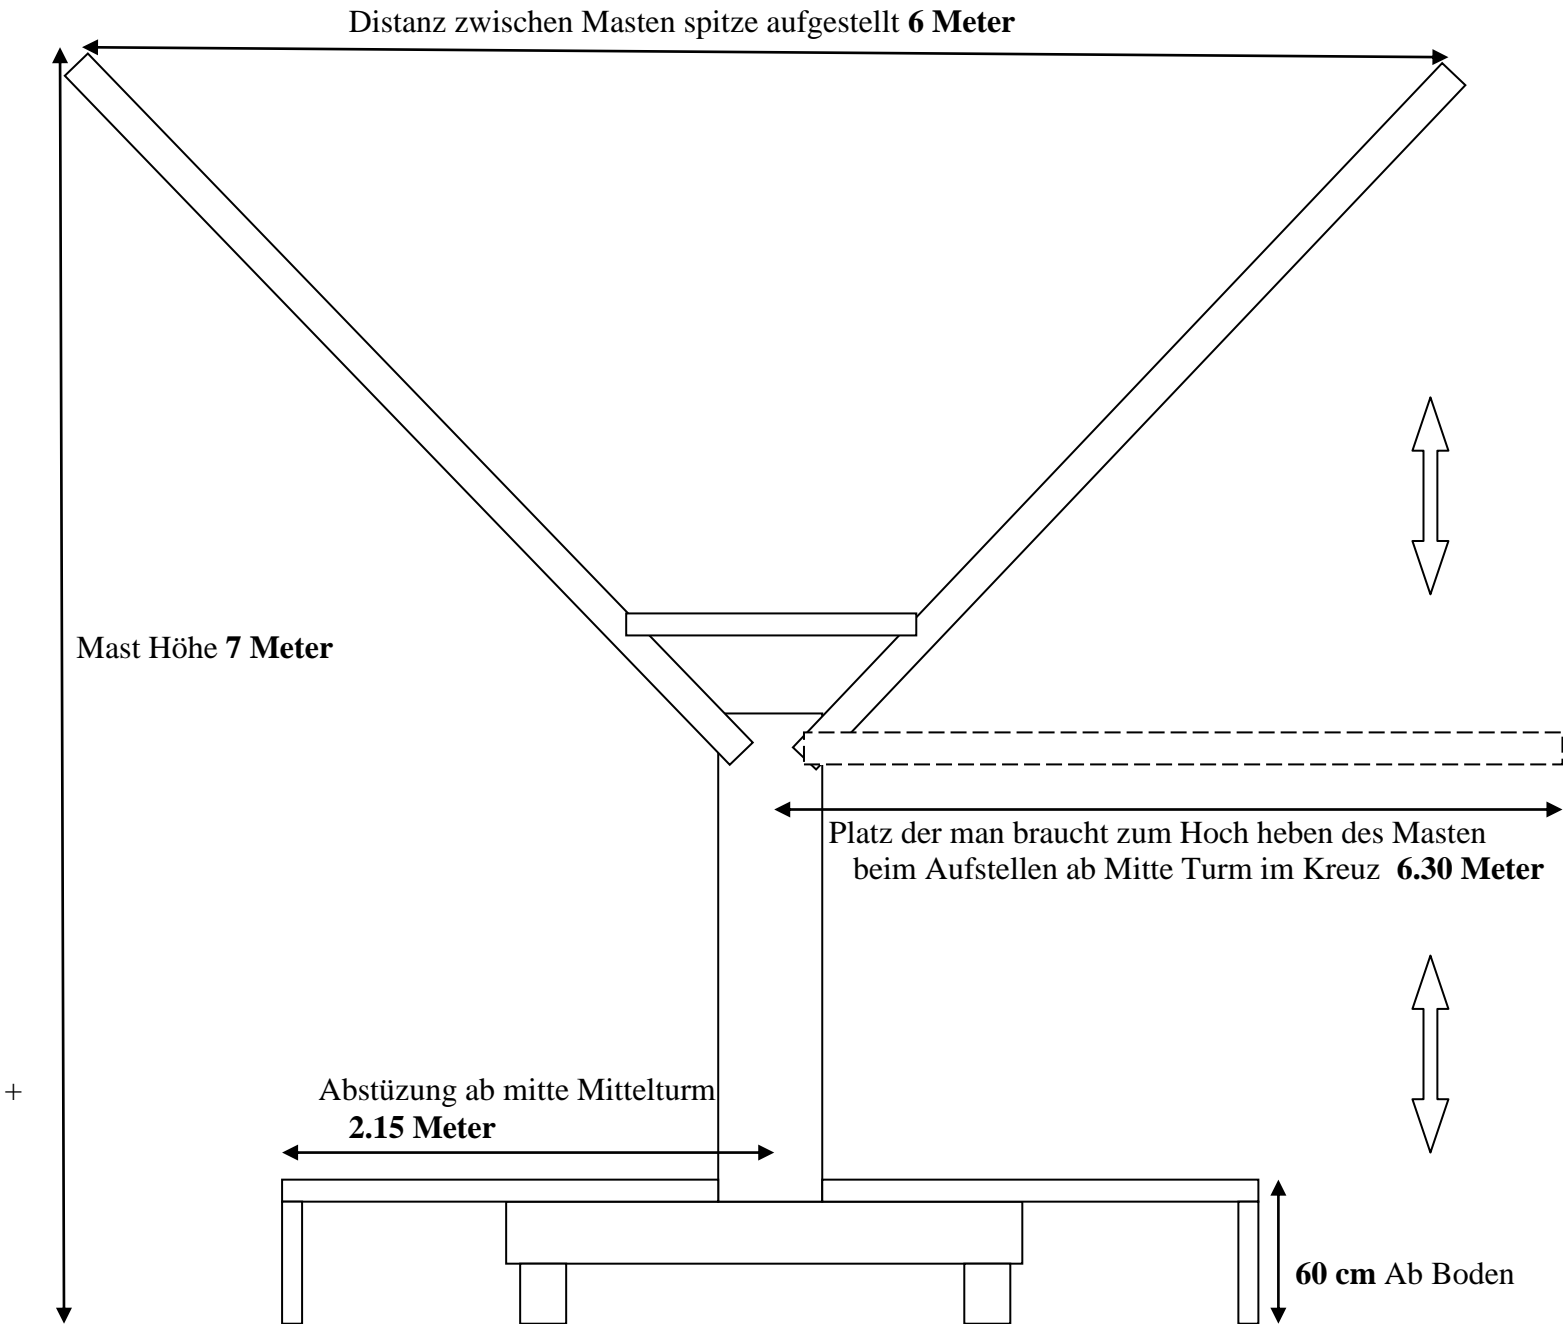

Heck Ansicht von Hinten beim Transport **Euroviva**

Gesamtgewicht max. 1800 Kg

Luft Ansicht von oben aufgebaut **Euroviva**

Luft Ansicht von oben aufgebaut **Euroviva**

Seitliche und Front Ansicht aufgebaut **Euroviva**

Seitliche Ansicht beim Transport

Euroviva

Es braucht keine Bodenverankerungen, wird nur hin gestellt.