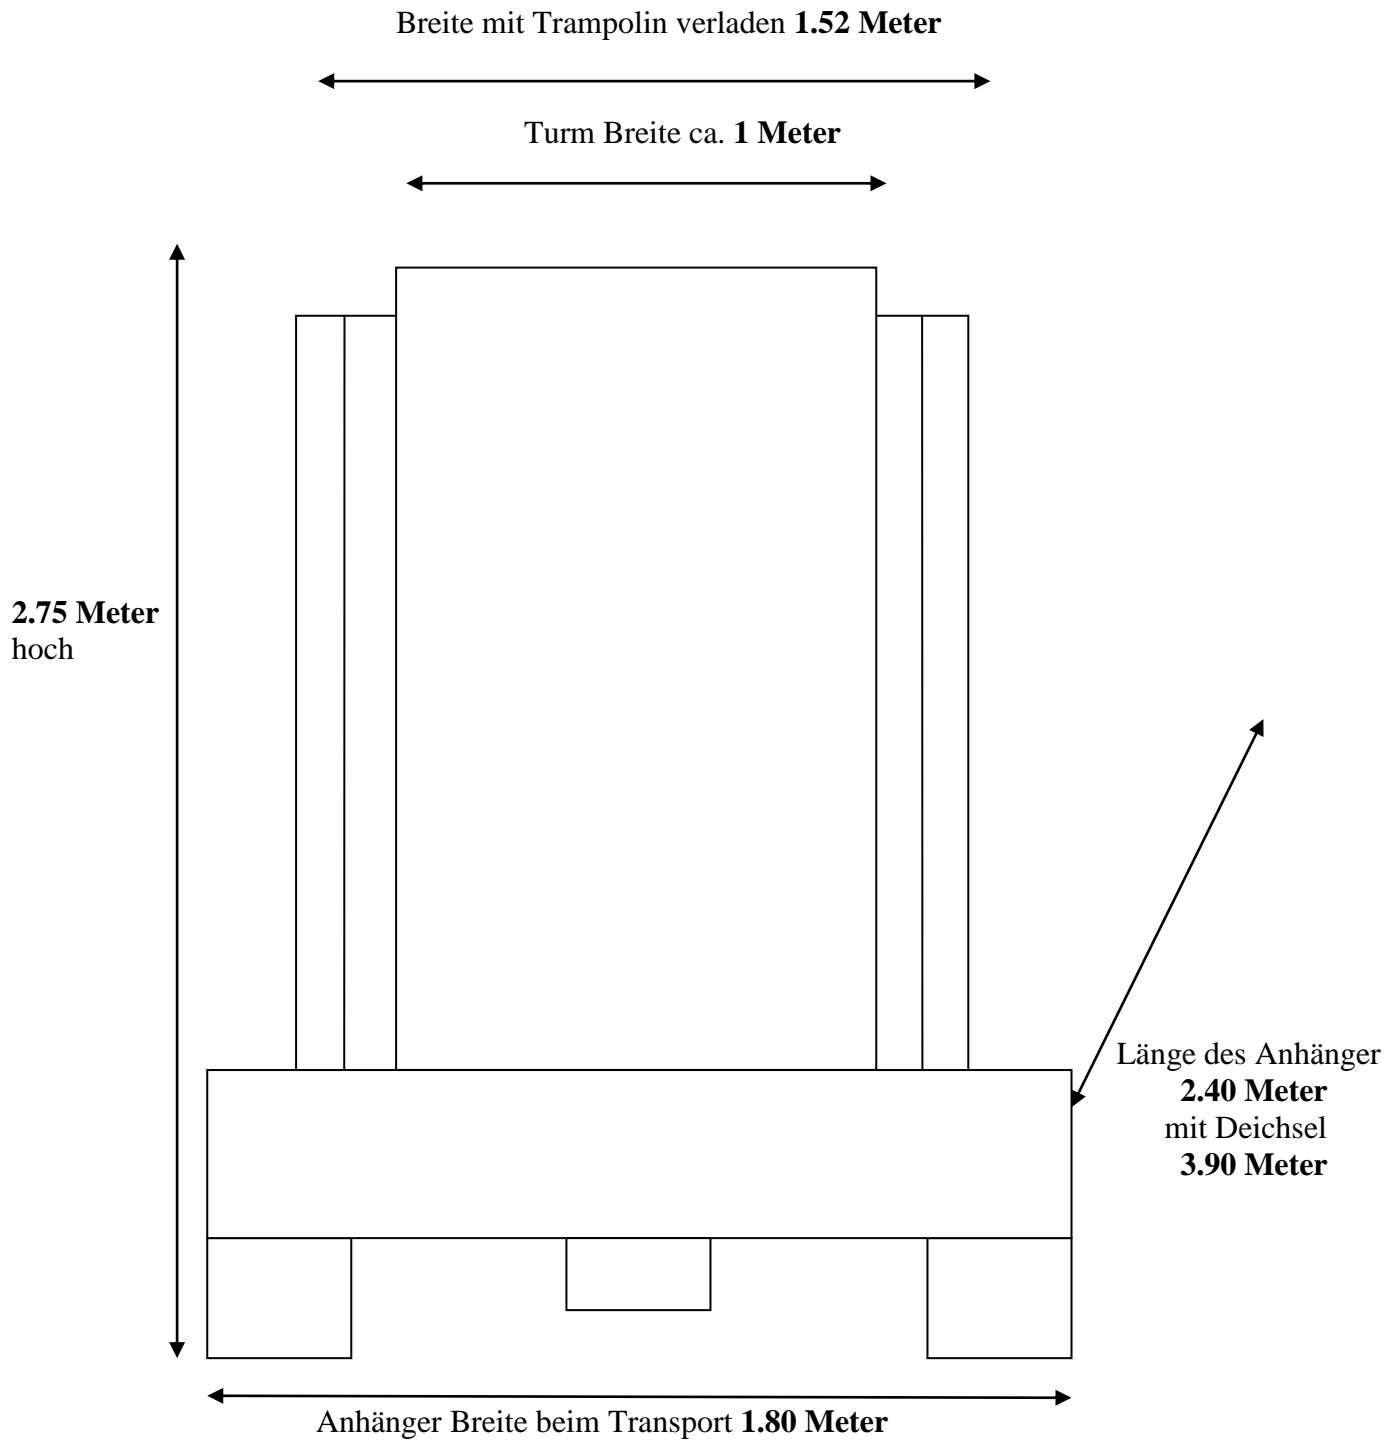

Heck Ansicht von Hinten beim Transport **Euroviva**

Gesamtgewicht max. 1800 Kg

Luft Ansicht von oben aufgebaut **Euroviva**

Luft Ansicht von oben aufgebaut **Euroviva**

Seitliche und Front Ansicht aufgebaut **Euroviva**

Seitliche Ansicht beim Transport

Euroviva

Es braucht keine Bodenverankerungen, wird nur hin gestellt.