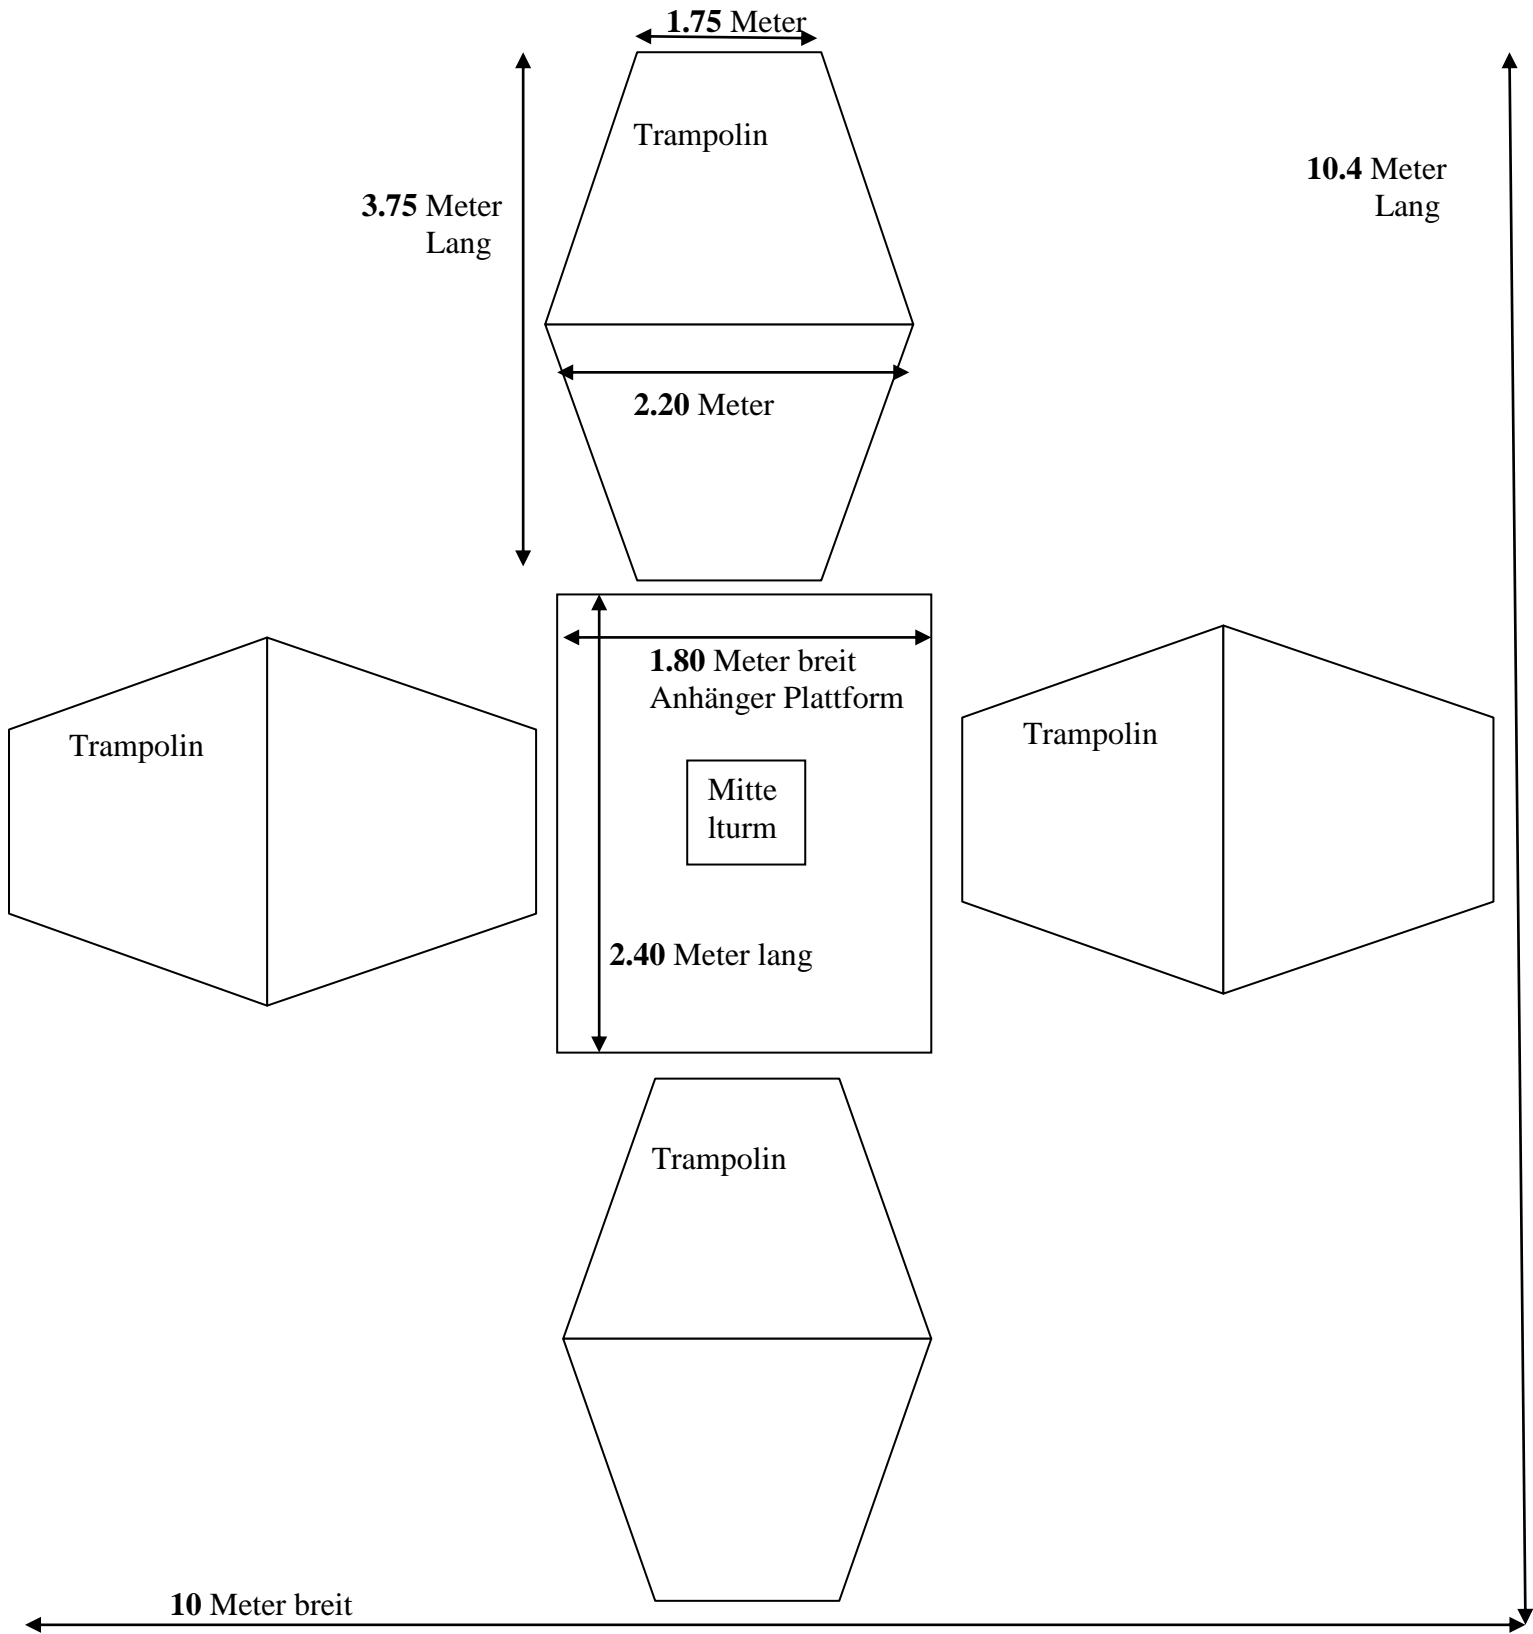

Heck Ansicht von Hinten beim Transport **Euroviva**

Gesamtgewicht max. 1800 Kg

Luft Ansicht von oben aufgebaut **Euroviva**

Luft Ansicht von oben aufgebaut **Euroviva**

Seitliche und Front Ansicht aufgebaut **Euroviva**

Seitliche Ansicht beim Transport

Euroviva

Es braucht keine Bodenverankerungen, wird nur hin gestellt.